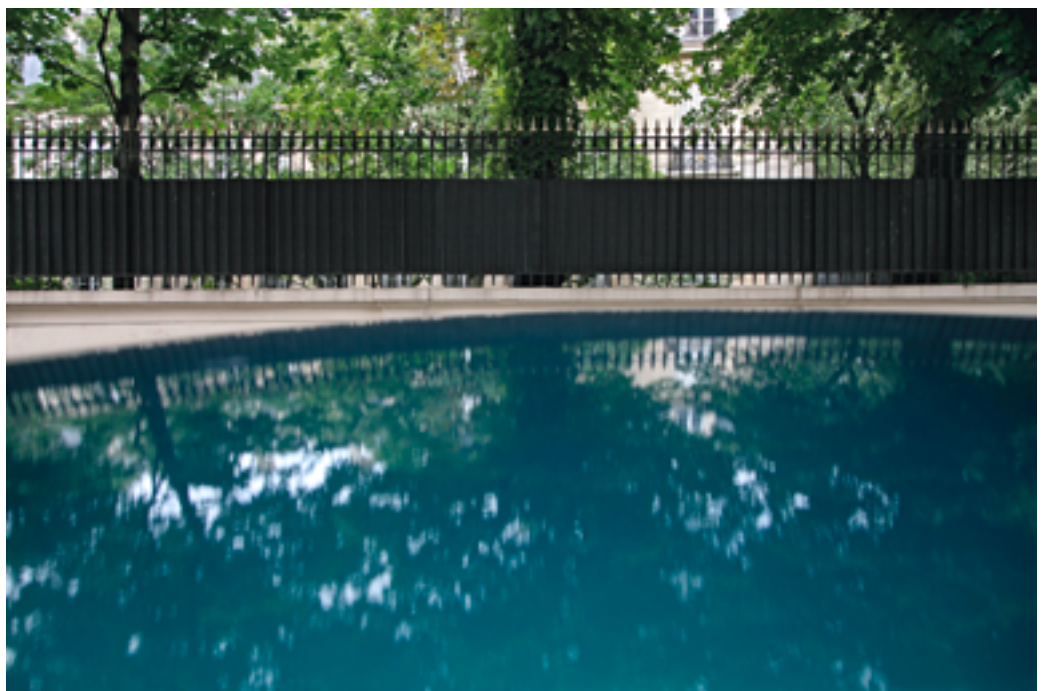

Rajasthan, India

AFTERWORK SUMMERNIGHT  
HANGOUT PARTY

bei  
Greif Design  
AGENTUR FÜR PRINT & WEB  
www.greifdesign.net

Olafstraße 14  
13467 Berlin

Marseille

Radjasthan, India

Jardin caché, Paris

Uwe Böhm Photography  
Oranienstraße 15 10999 Berlin  
www.uweboehmimages.de  
mail @ uweboehmimages.de  
Phone +49 (0)179 2913417