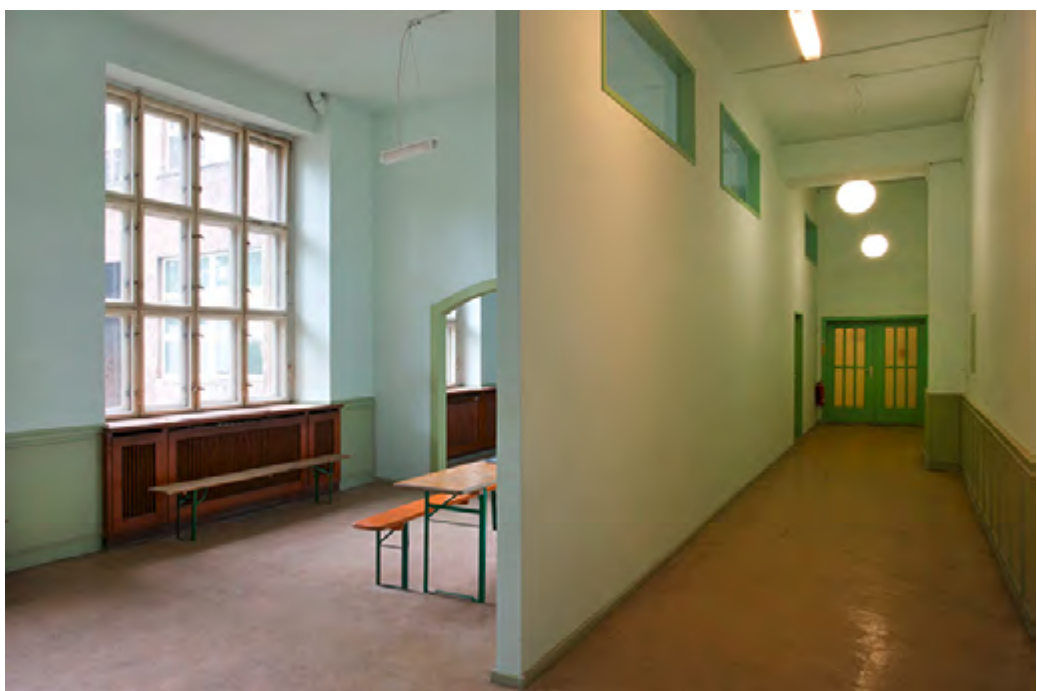

ber-neul-th-3

ber-neul-eingang-1